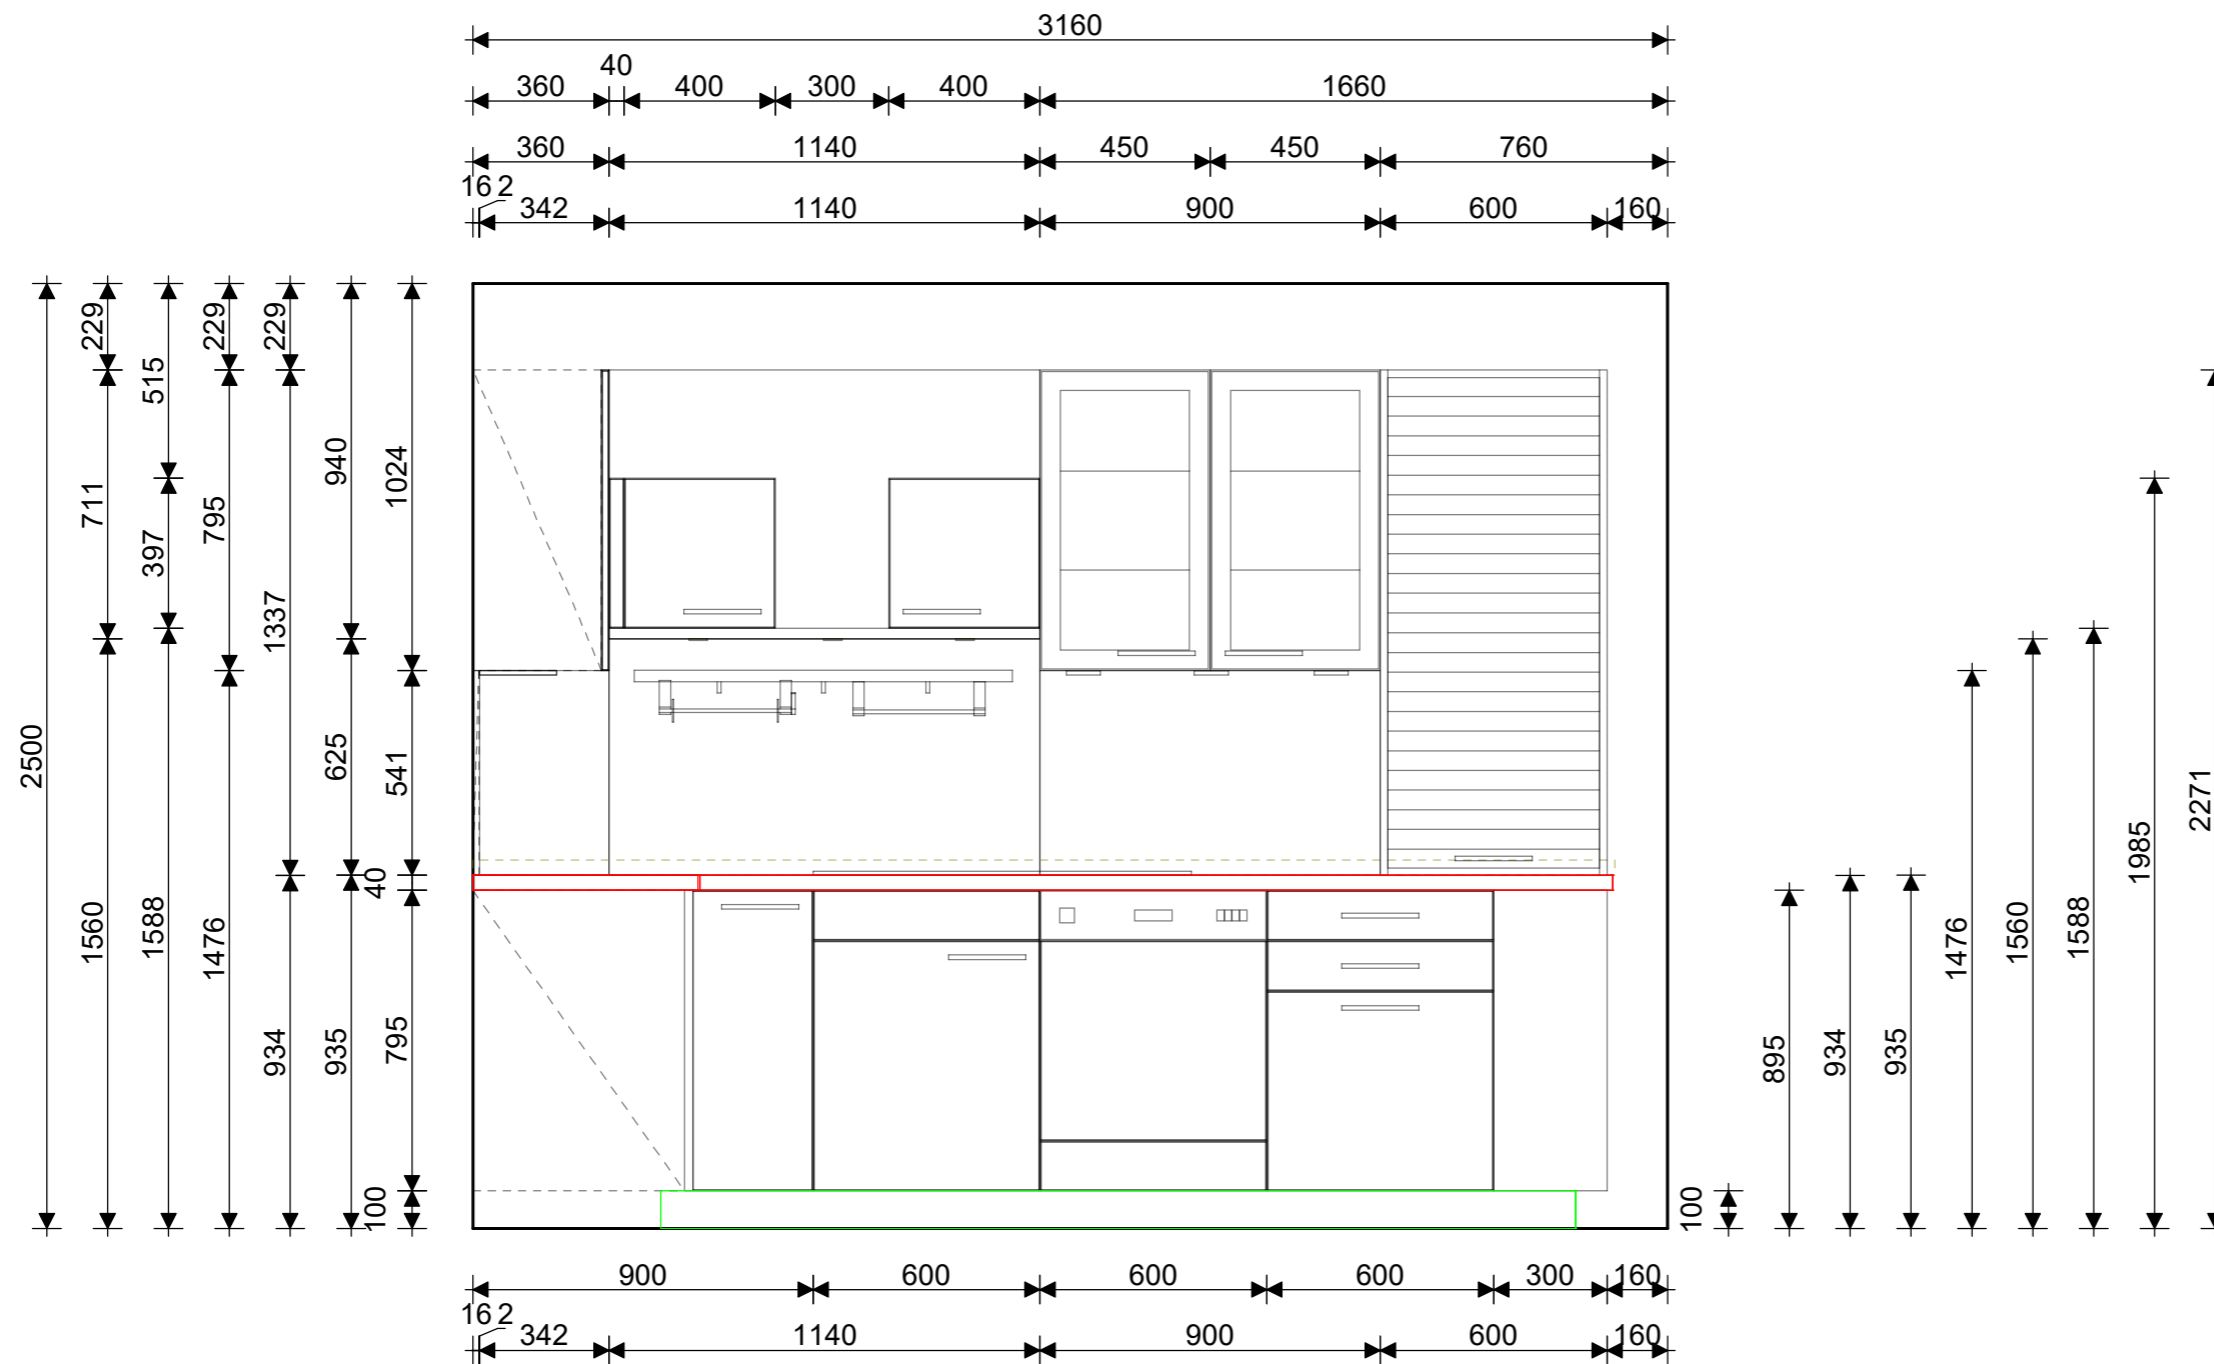

- TEV908
- TSPG608
- SPL6021EL
- GSF608
- TS2IZ608Z
- UARF308H
- OEF9080
- BOB2040
- O4040
- OR4580FF
- OR4580FF
- ERBMK460
- WWGS2
- WW68
- WW81
- WWGS2
- WWGS2
- 7061099
- B3F36
- 7061099
- 8044107
- 8044103
- 8044102
- 8044108

I
L
L

R
R
L
L
R
L
R

Pinn Küchen
Pinn GmbH & Co.KG
Norderstrasse 6-8
24340 Eckernförde
Fachberater: Olaf Pinn, Telefon: 04351 750530, Telefax: 04351 750570, E-Mail: info@pinn-kuechen.de

Frontansicht 3
Kommission 403/6
02.03.2020

Pinn GmbH & Co.KG
Norderstr. 6-8
24340 Eckernförde