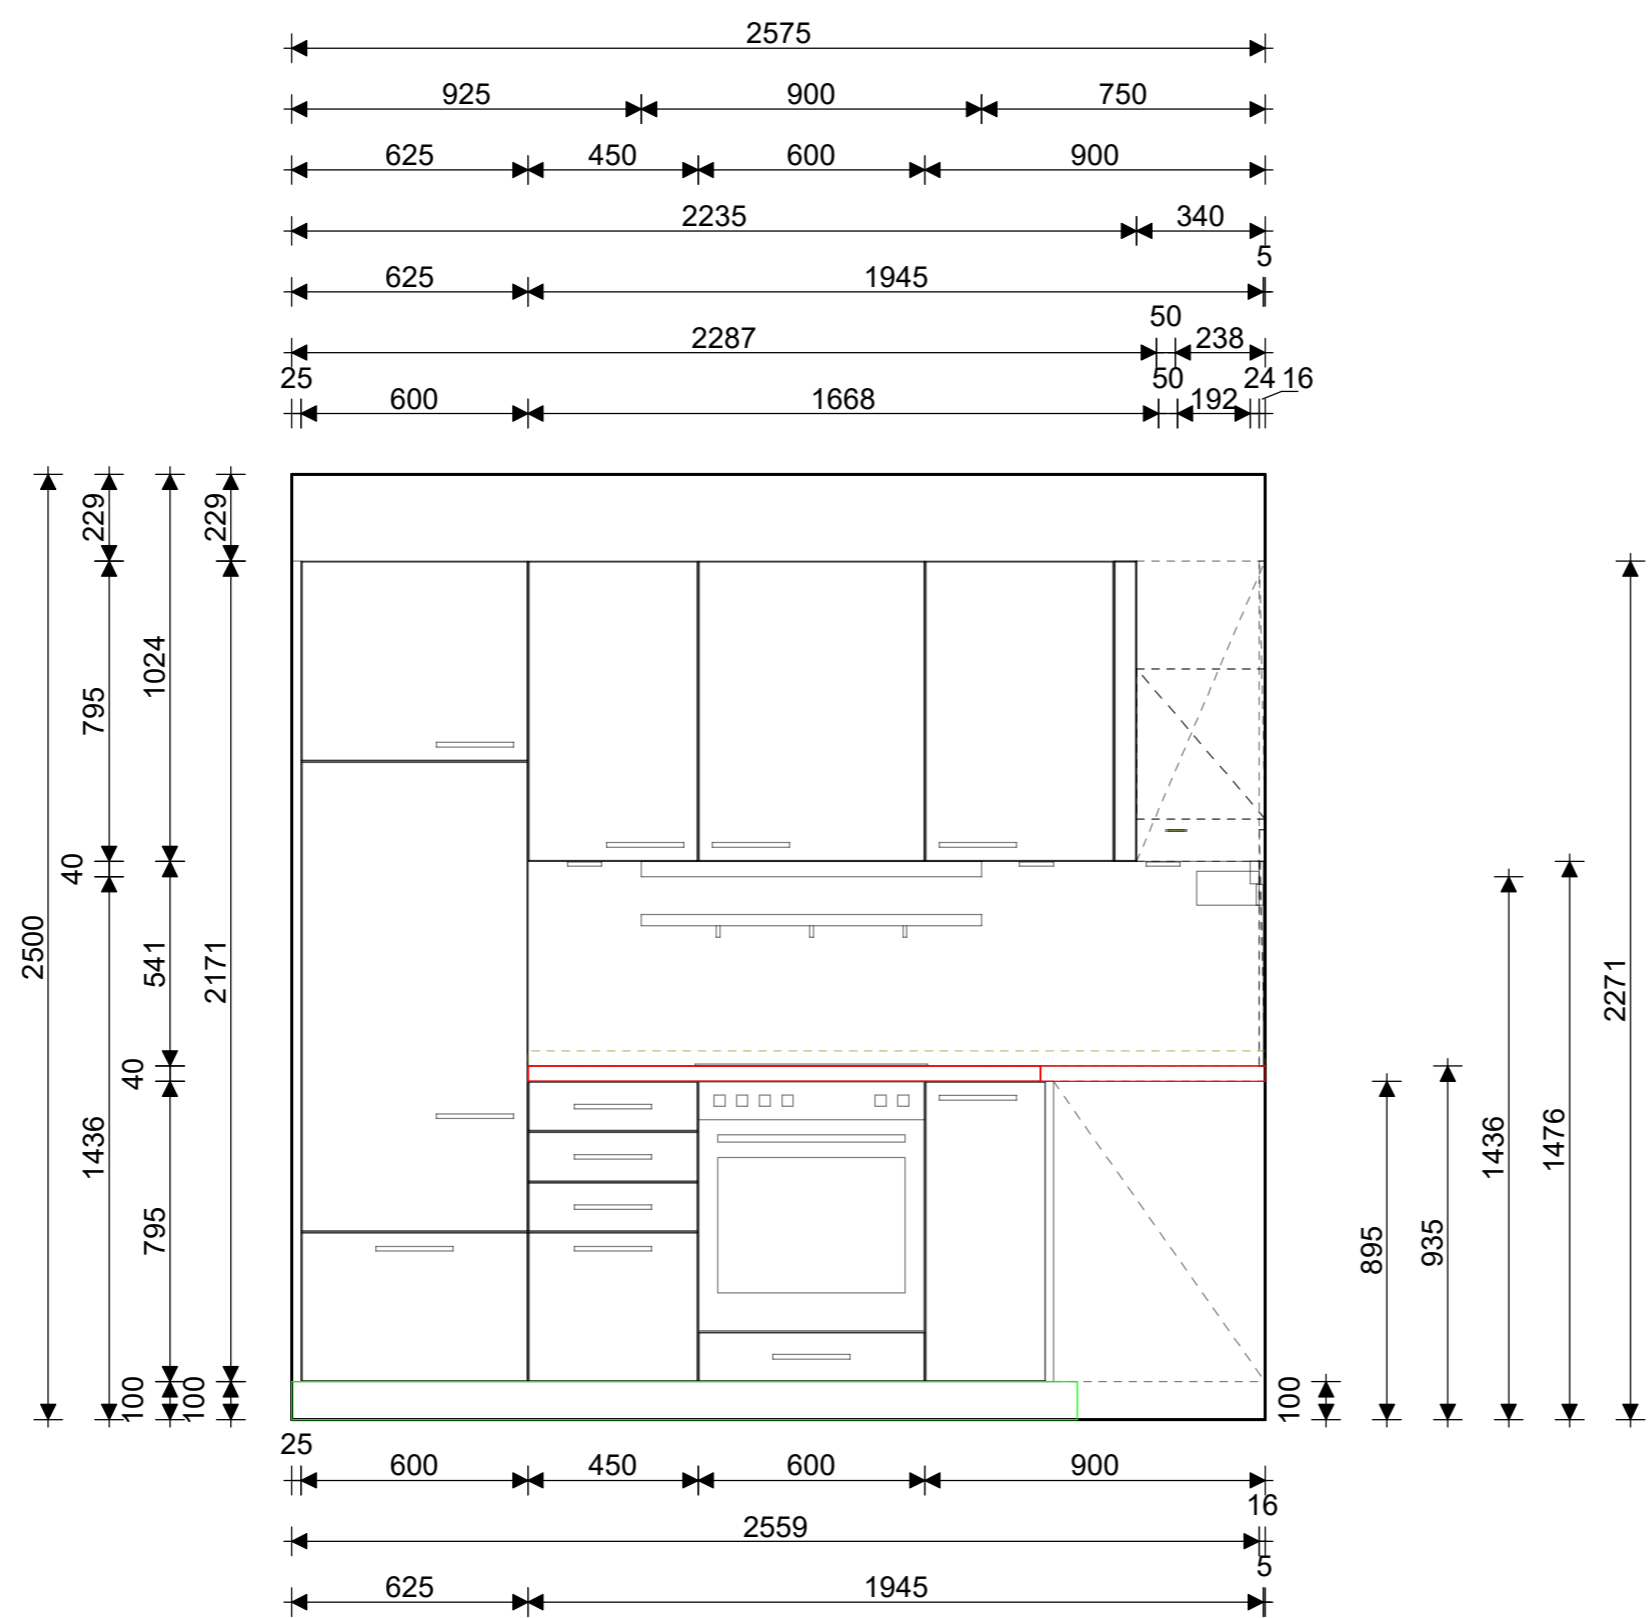

- BHZ20217
- GUFL6012Z40 L
- TS3458Z
- TSU608SO
- KM 6023 ED
- TEV908 I
- O4580 L
- OHS6080 R
- OEF9080 L
- BOB2040 L
- O4040 L
- WWV68
- WWV81
- WWVGS2
- WWVGS2
- 8044101
- 7061099
- 8044107
- 8044103
- 8044102