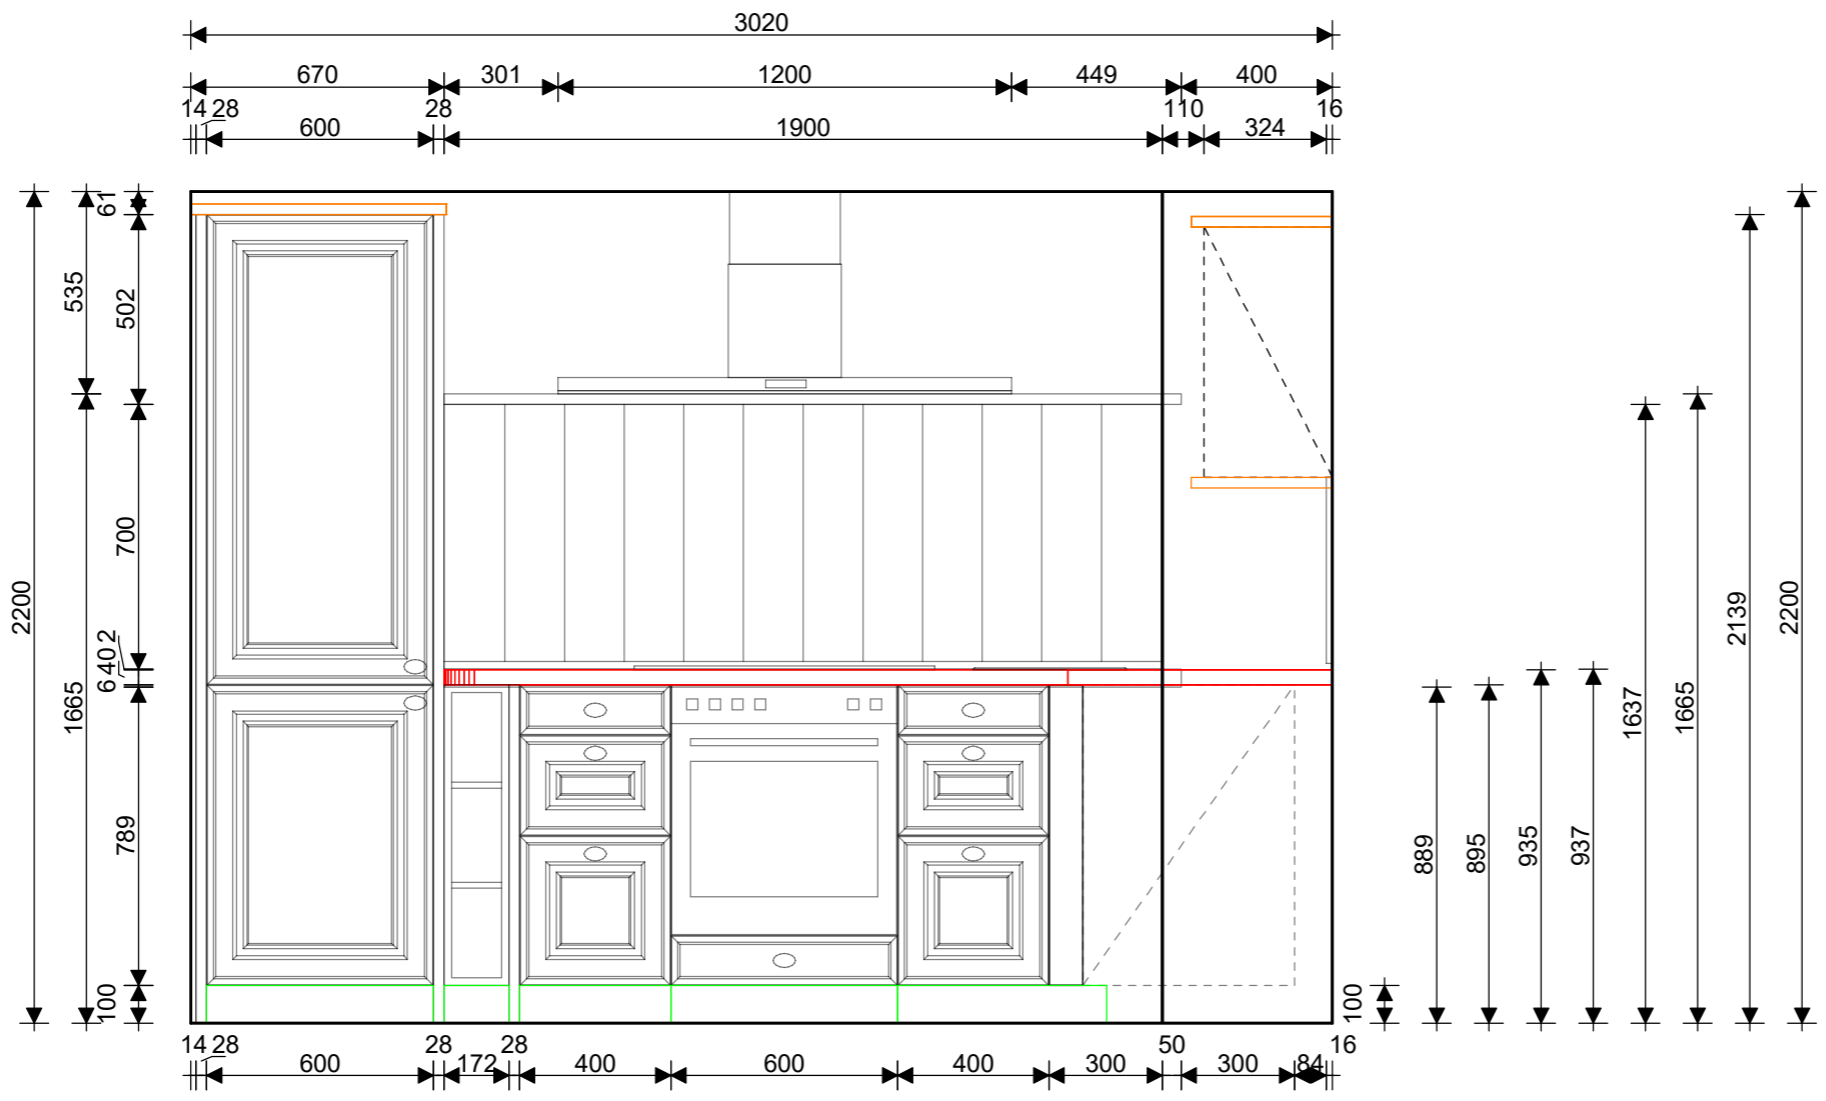

- BHZ20217
- W3P1160 L
- GUFM60178 L
- W3P1160 L
- UAREG298
- W3P1170 L
- T7S408Z2
- TSU608SO
- EH845SP17E
- T7S408Z2
- TSED1008LM L
- PVLWS81
- PVLTDP2
- PVLTAP
- BOB2066 L
- OR4566K L
- OR4566K L
- PVLWS54
- 68W1200B